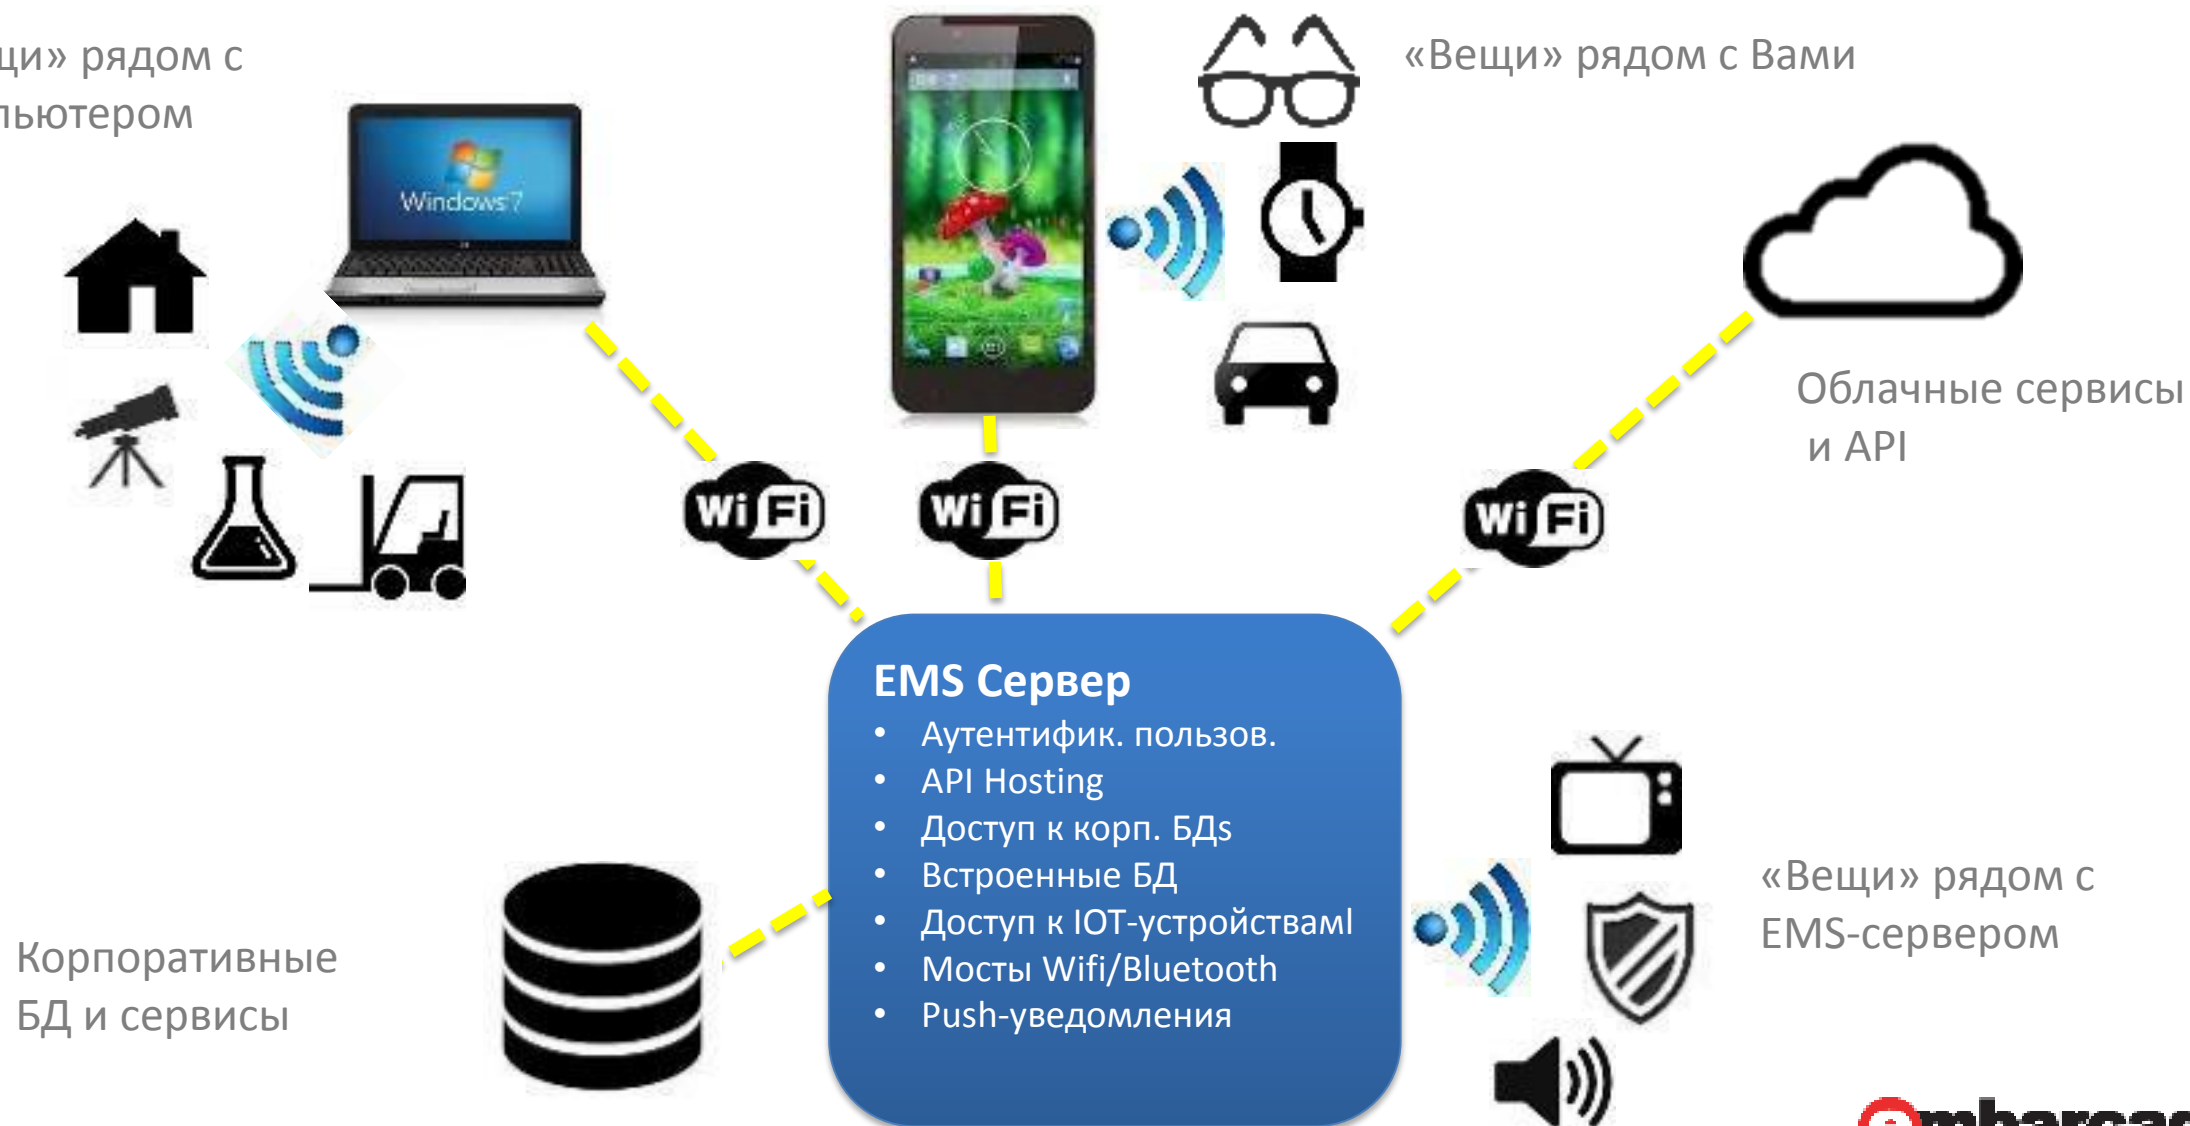

Примеры

View: Android 5" Phone

Object Inspector

- Beacon1 TE
- Properties
- BeaconDe
- CalcMode
- Enabled
- Mode
- Monitoriz
- Name
- Scanning
- Scanning
- SPC
- Tag
- BeaconDeat
- All shown

Пример применения от Spinali Design

- «Бикини-на связи» , «полотенце-на связи»
- Первые в мире умные купальники которые можно персонализировать
- Сообщает, когда человек слишком долго находится на солнце
 - Delphi Mobile Application
 - IBLite
 - Встроенный Sun Sensor

Info:

<http://www.spinali-design.ru/>

Пример архитектуры IoT/Enterprise

«Вещи» рядом с компьютером

«Вещи» рядом с Вами

Спасибо.

Вопросы?

Денис Васильев