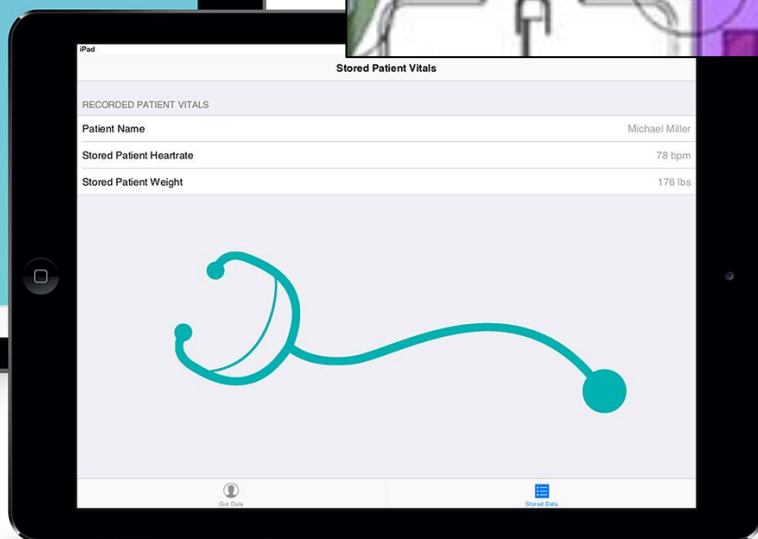

Компоненты для взаимодействия приложений и IoT

App Tethering - решение для связывания приложений друг с другом на одном компьютере, по сети и на разных платформах

- Рефакторинг в App Tethering

XE8		Seattle	
Class	Member	Member	Class
TTetheringProtocol	DoReceiveCommand	DoReceiveCommand	TTetheringProfile
	DoSendCommand	DoSendCommand	
	ReadCommand	ReceiveCommand	
	ReceiveCommand		
	SendCommand	SendCommand	
	SendCommandWithResponse	SendCommandWithResponse	

Help:

http://docwiki.embarcadero.com/RADStudio/Seattle/en/Using_App_Tethering

http://docwiki.embarcadero.com/RADStudio/Seattle/en/Refactoring_of_the_App_Tethering_Communications_in_Seattle

Расширения базовых технологий IoT

Примеры

View: Android 5" Phone

Object Inspector

- Beacon1 TE
- Properties
- BeaconDe
- CalcMode
- Enabled
- Mode
- Monitoriz
- Name
- Scanning
- Scanning
- SPC
- Tag
- BeaconDeat
- All shown

Пример применения от Spinali Design